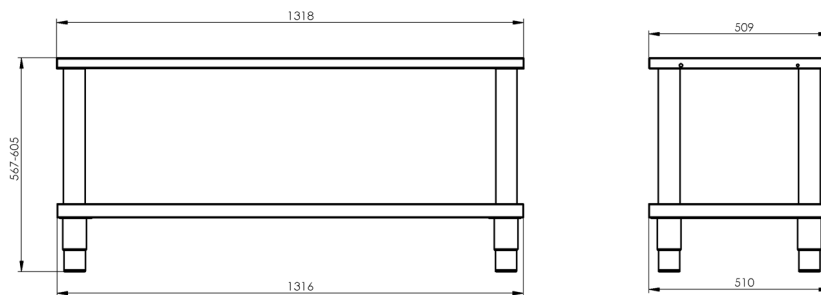

Technisches Datenblatt

Produktmerkmale

Unterbau offen 132x53

Modell

SAP -Code

00003274

– Material: Edelstahl

Technisches Datenblatt

Technische Zeichnung

Unterbau offen 132x53

Modell

SAP -Code

00003274

Technisches Datenblatt

technische Parameter

Unterbau offen 132x53

Modell

SAP -Code

00003274

1. SAP -Code:

00003274

6. Bruttobreite [MM]:

1330

2. Netzbreite [MM]:

1320

7. Grobtiefe [MM]:

570

3. Nettentiefe [MM]:

510

8. Bruttohöhe [MM]:

600

4. Nettöhöhe [MM]: